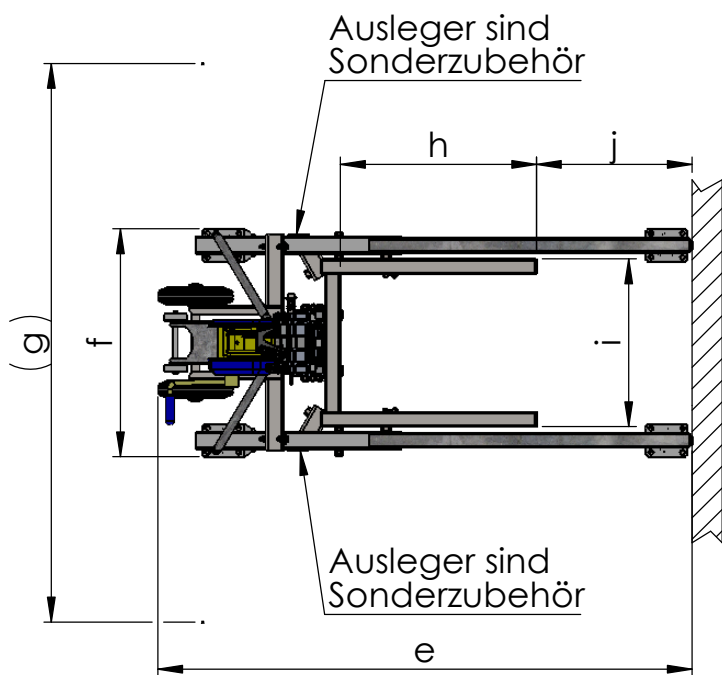

Maßblatt

LM 575 - Serie 4.2

Eigengewicht = 162 kg (ohne Ausleger)

Böcker

MEIN WEG NACH OBEN

Maßabweichungen bleiben uns vorbehalten!

Artikelnummer: 98910021

Z.Nr.: 300.004.4