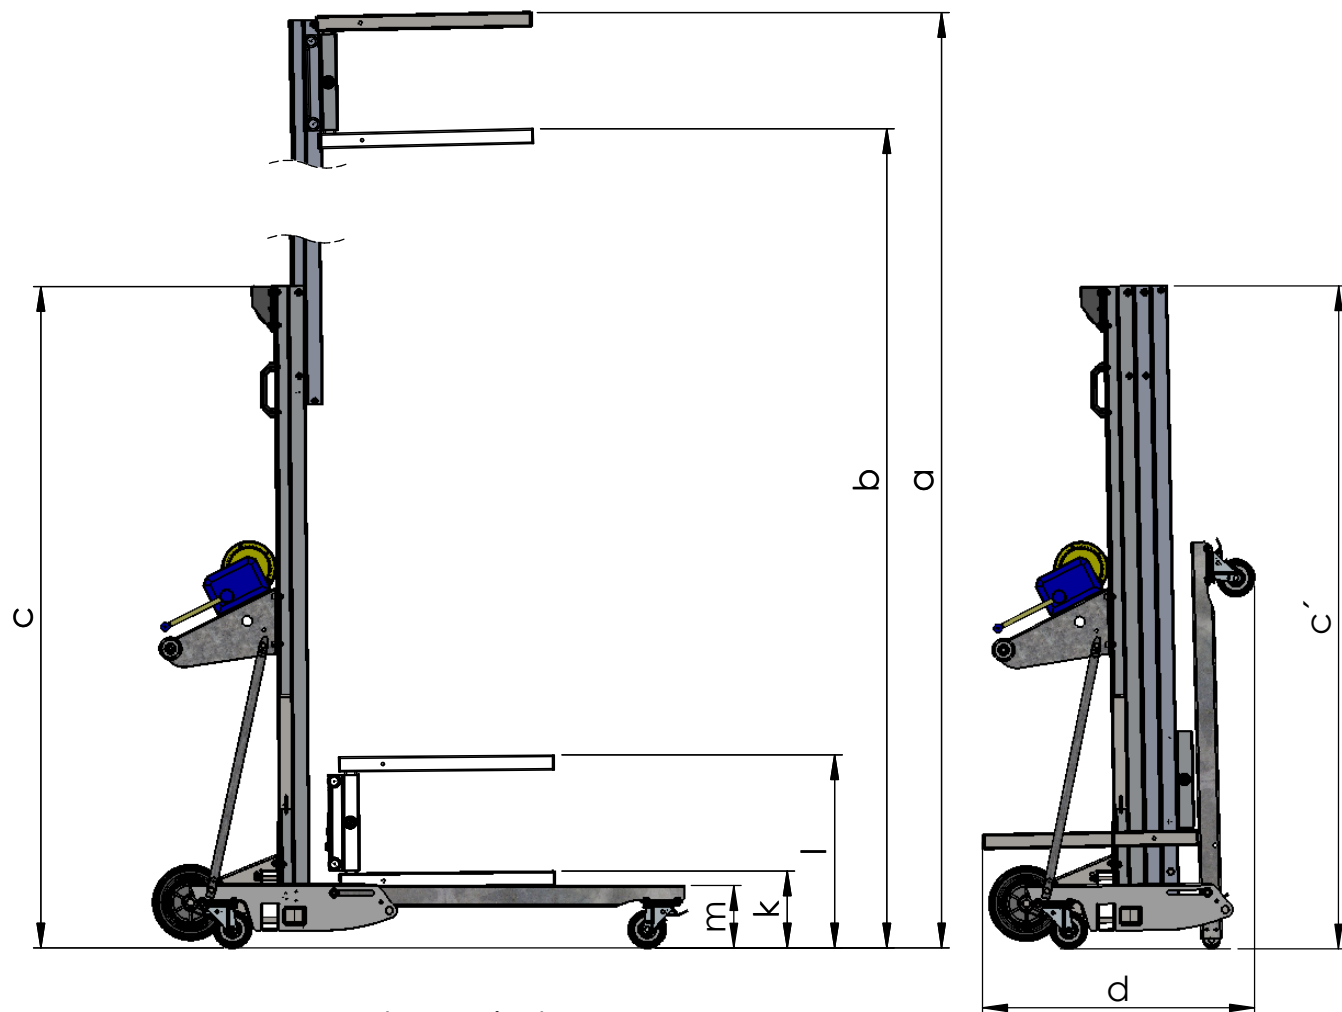

Maßblatt

LM 575 - Serie 4.2

Eigengewicht = 162 kg (ohne Ausleger)

Böcker

MEIN WEG NACH OBEN

Maßabweichungen bleiben uns vorbehalten!

Artikelnummer: 98910021

Z.Nr.: 300.004.4