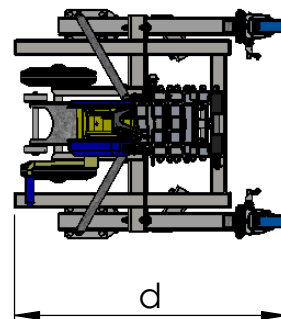

Maßblatt

LM 575 - Serie 4.2

Eigengewicht = 162 kg (ohne Ausleger)

Böcker

MEIN WEG NACH OBEN

Maßabweichungen bleiben uns vorbehalten!

Artikelnummer: 98910021

Z.Nr.: 300.004.4